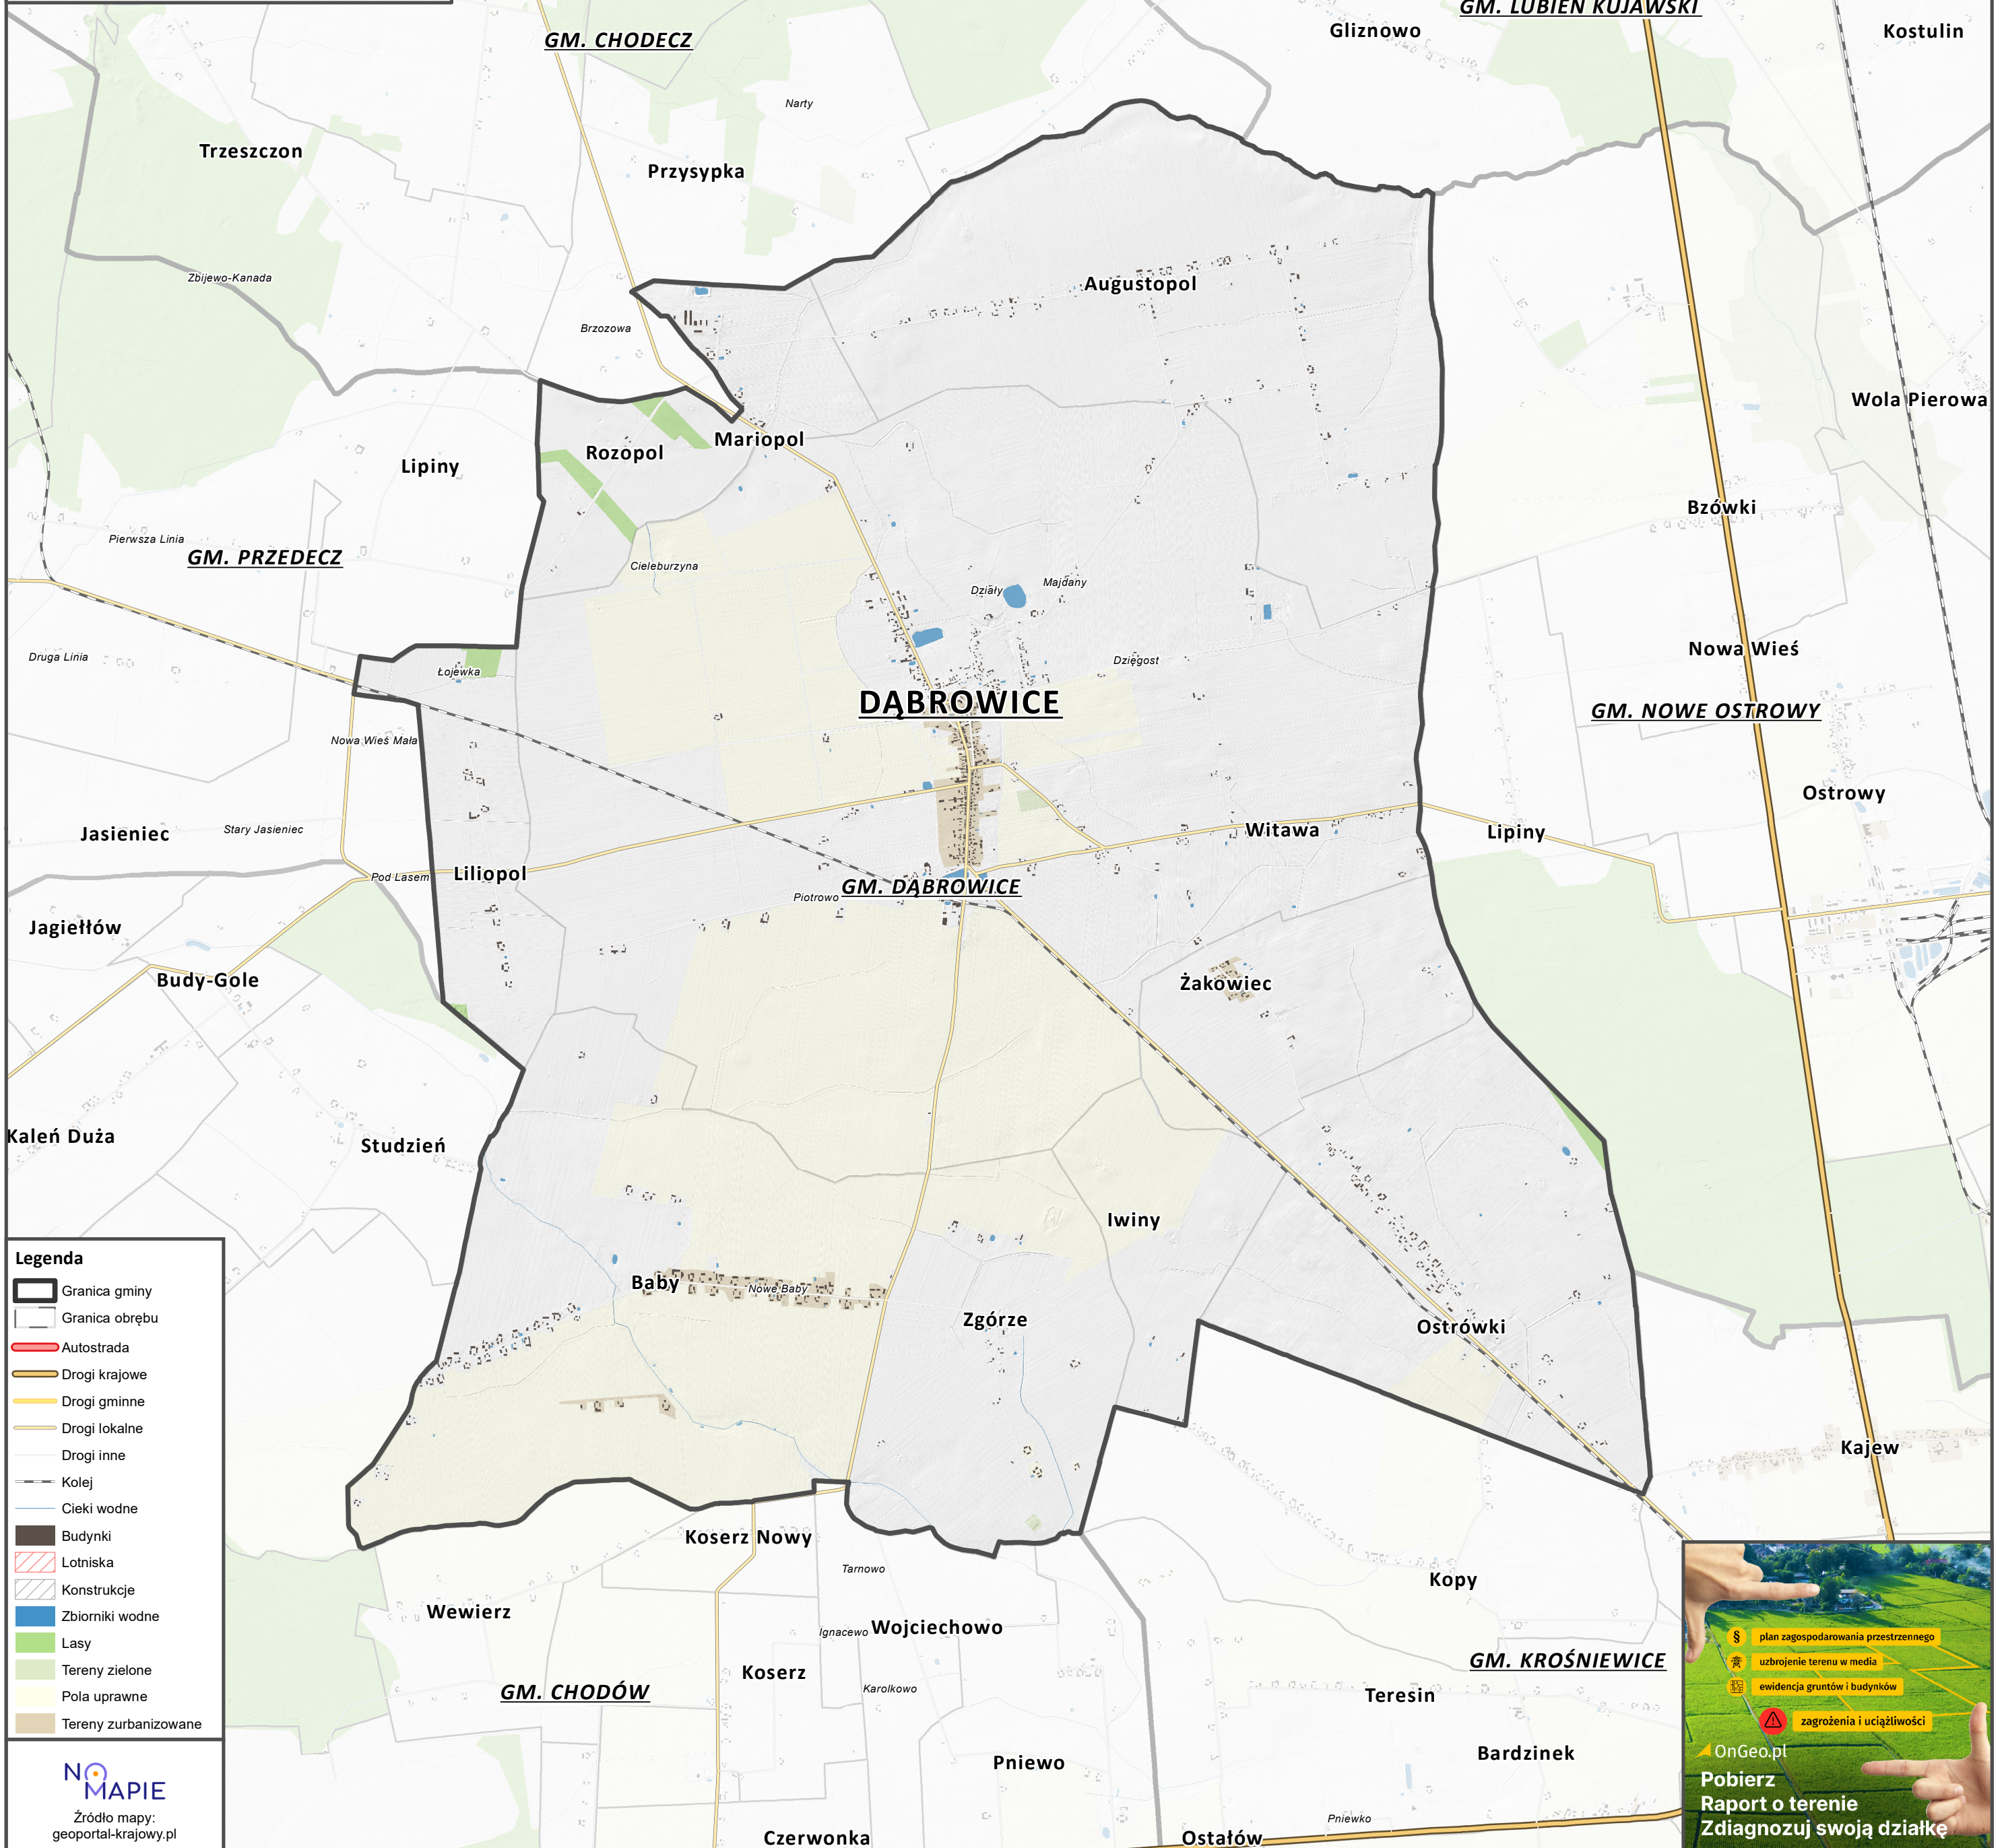

MAPA GMINY DĄBROWICE

1:50 000

Legenda

- Granica gminy
- Granica obrębu
- Autostrada
- Drogi krajowe
- Drogi gminne
- Drogi lokalne
- Drogi inne
- Kolej
- Cieki wodne
- Budynki
- Lotniska
- Konstrukcje
- Zbiorniki wodne
- Lasy
- Tereny zielone
- Pola uprawne
- Tereny zurbanizowane

**NO
MAPIE**
Źródło mapy:
geoportalskrajowy.pl

- § plan zagospodarowania przestrzennego
- 🏠 uzbrojenie terenu w media
- 📄 ewidencja gruntów i budynków
- ⚠️ zagrożenia i uciążliwości

OnGeo.pl
**Pobierz
Raport o terenie
Zdiagnozuj swoją działkę**